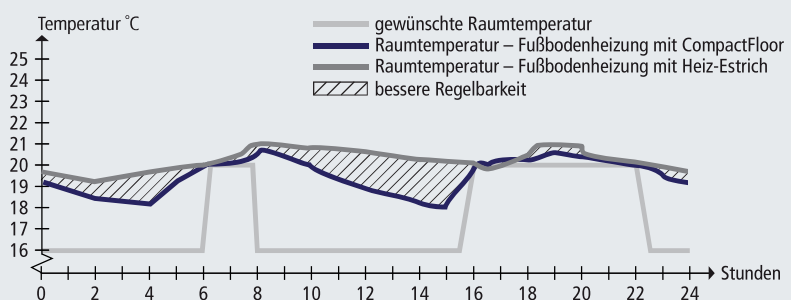

TROCKENBAU-FUSSBODENHEIZUNG BASIC ÖKO

Optimal für den Neubau und Sanierungen

Auch in
EPS
erhältlich

Wärmedämmung aus Naturbaustoff
Wärmeleitbleche aus Aluminium
Trockener Einbau und niedrige Aufbauhöhe

BASIC ÖKO

Flächenheizung für Boden, Wand & Decke

BASIC ÖKO ist eine Flächenheizung mit einem einheitlichen Verlegeabstand von 166 mm. Eingesetzt wird sie als Flächenheizung oder -kühlung im Boden, in der Wand oder in der Decke. Das Heizelement besteht aus Holzfaser und hat somit eine höhere Dichte, welche einen besseren Trittschall-schutz garantiert. Mit dem System aus Holzfaser bietet wir eine Trockenbau-Fußbodenheizung, die dem ökologischen Anspruch gerecht wird.

- Nur 30 mm Aufbauhöhe der Systemelemente
- Einheitlicher, vordefinierter Verlegeabstand von 166 mm für eine schnelle Montage
- Hochwertiger Dämmstoff aus Holzfaser

BASIC ÖKO 30

Systemelement
(VA = 166 mm)
1.000 x 500 x 30 mm (LxBxH)
Art.-Nr. 2 02 021

Kopfelement
(3 Bögen)
1.000 x 500 x 30 mm (LxBxH)
Art.-Nr. 2 02 022

Randelement
1.000 x 500 x 30 mm (LxBxH)
Art.-Nr. 2 02 023

Rahmenholz RH 30
1.000 x 45 x 30 mm (LxBxH)
Art.-Nr. 2 02 901

		BASIC ÖKO 30
Material	Grundplatte	Holzfaser 140 kPa
	Wärmeleitblech	Aluminium 0,25 mm, mit Rohrführungen (Omega-Form), gebördelt
Daten	Wärmeleitfähigkeit	0,050 W/mK
	Wärmeleitwiderstand	0,56 m ² K/W
	Druckspannung	140 kPa bei 10 % Stauchung nach DIN EN 826
	Brandverhalten nach DIN EN 13501-1	E